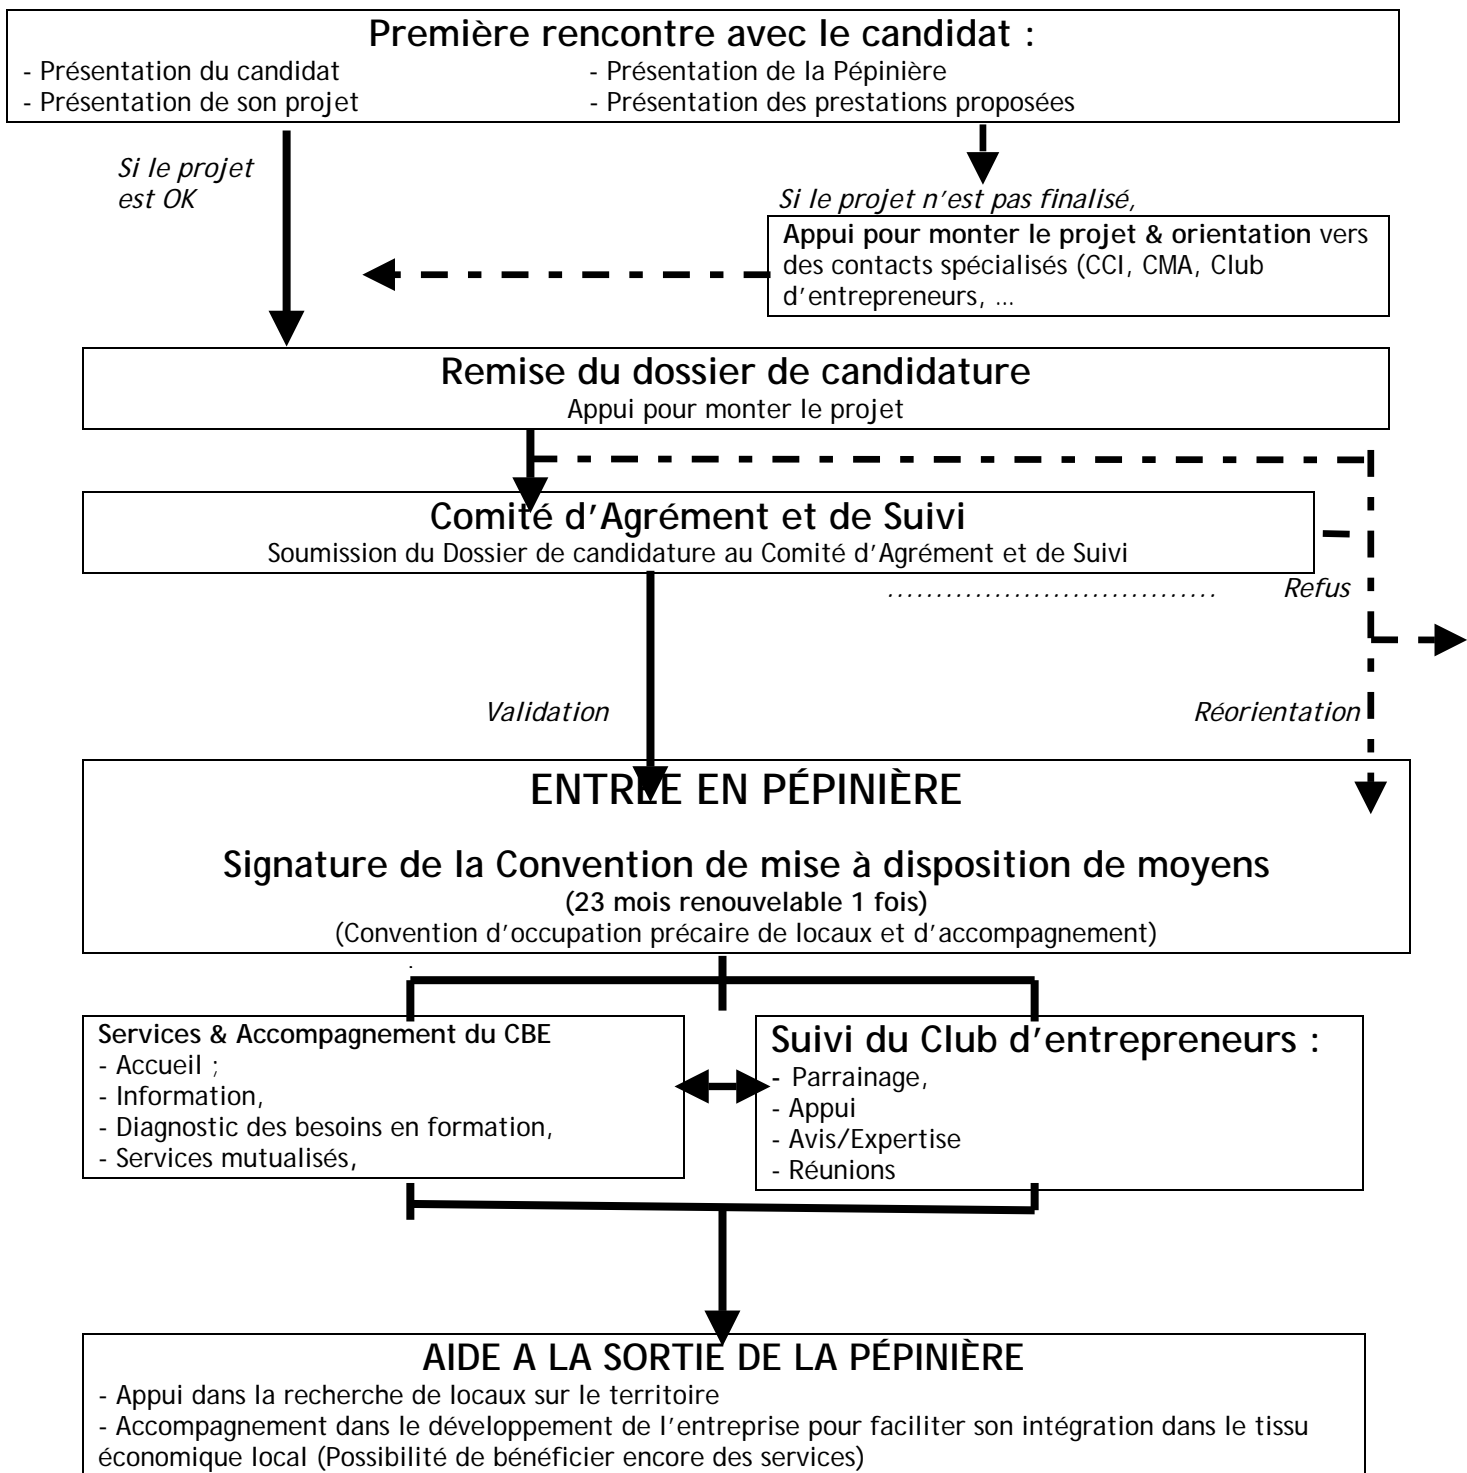

PROCEDURE D'INTEGRATION EN PEPINIERE

Comment dois-je faire pour intégrer la pépinière ?

Tous les types d'activités peuvent bénéficier de l'accompagnement et des services de la Pépinière d'entreprises. En revanche les activités de commerce de détail et les activités réglementées ne pourront pas être hébergées en pépinière. Les porteurs de projet et chefs d'entreprise de moins de 4 ans d'existence présentent leur projet devant un comité d'agrément comprenant des professionnels de la création d'entreprises et des entrepreneurs.

1^{er} pôle industriel de Creuse

La Souterraine héberge des entreprises leaders dans les produits pétroliers (Avia Picoty), les énergies renouvelables (Emix), la construction mécanique (SOMAC, SONAS, Dury),...

2^{ème} ville de Creuse

La Souterraine permet de concilier en toute simplicité vie professionnelle et épanouissement personnel et familial.

PEP'S Pépinière d'entreprises
 Z.I du Cheix • 23300 La Souterraine
 Tél. 05 55 89 87 69 - Fax 05 55 63 88 65 - papiniere.ccps@orange.fr